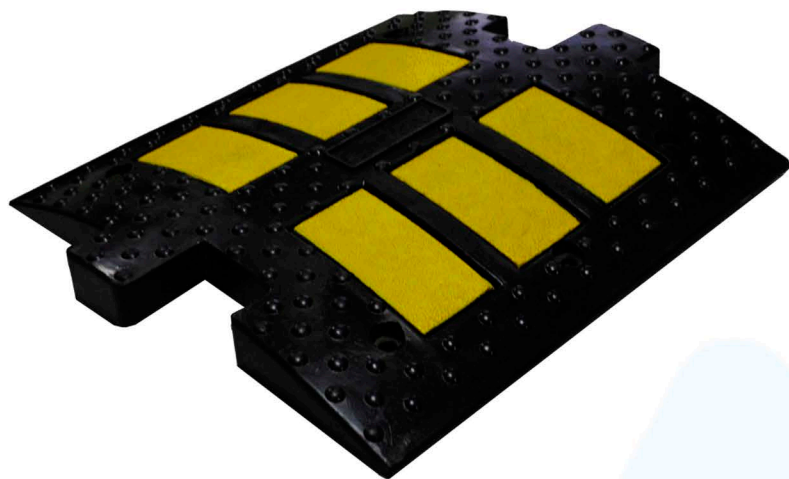

ИДН 500

Характеристики

- Длина 500 мм
- Ширина 500 мм
- Высота 58 мм
- Отверстий 6 шт
- Масса 14 кг

Для дополнительного внимания водителей в изделии три полосы окрашенной резины

ИДН 500 оснащен водоотливными бороздами для предотвращения скопления воды

Выполнен из долговечной и ударопрочной резины в Российской Федерации